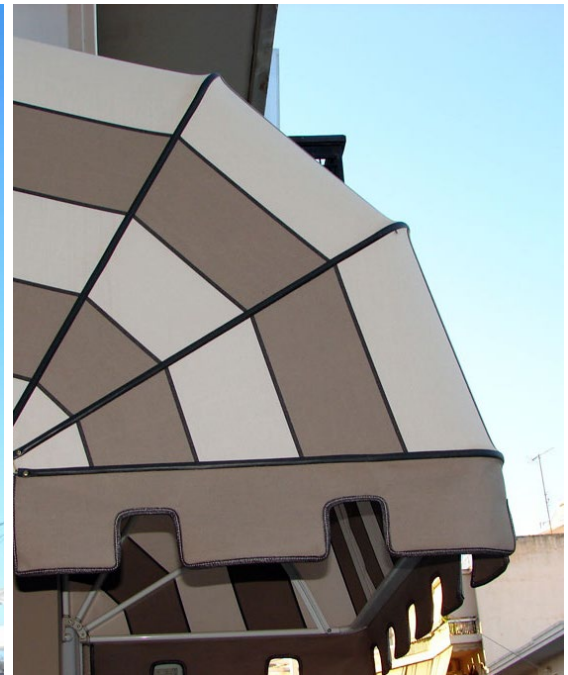

Σταθερή Βάση

Μεταφερόμενη Βάση

ΚΑΠΟΤΙΝΕΣ

Οι καποτίνες αποτελούν μία όμορφη πρόταση σκίασης για εισόδους και παράθυρα σπιτιών, καφέ, βιτρίνες καταστημάτων. Ανοιγοκλεινόμενες ή σταθερές, με ύφασμα ή pvc και δυνατότητα εκτύπωσης.