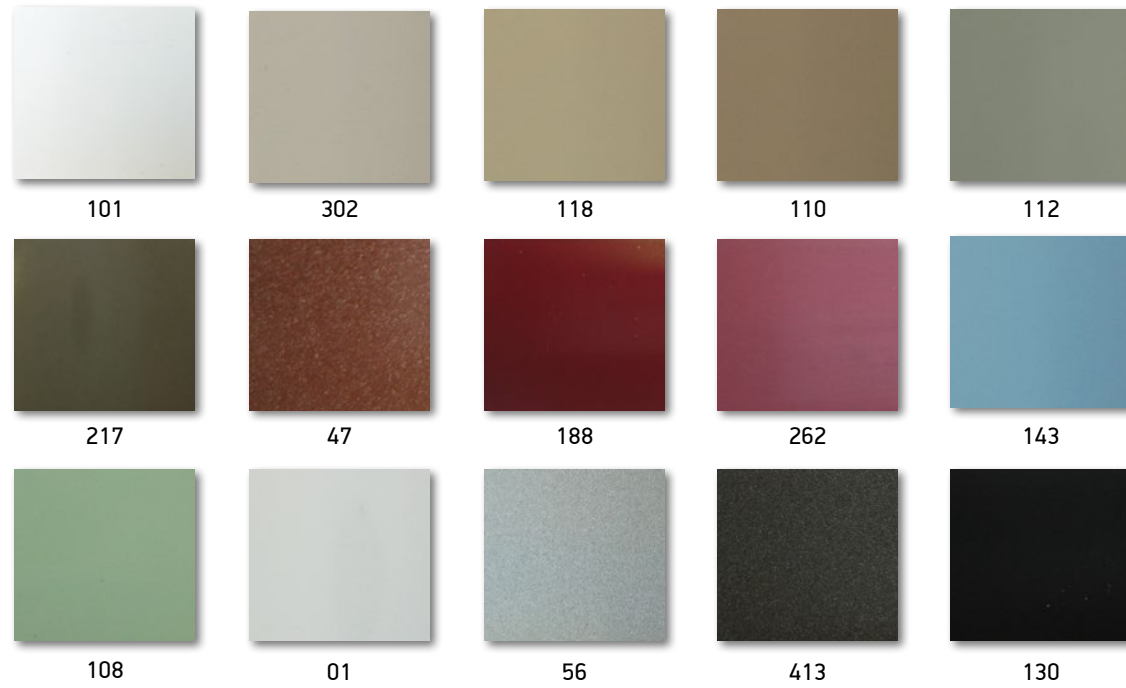

ΣΤΟΡΙΑ ΜΕΤΑΛΛΙΚΑ

Μονόχρωμα Φάρδος: 16 & 25 mm / Φορά: Οριζόντια