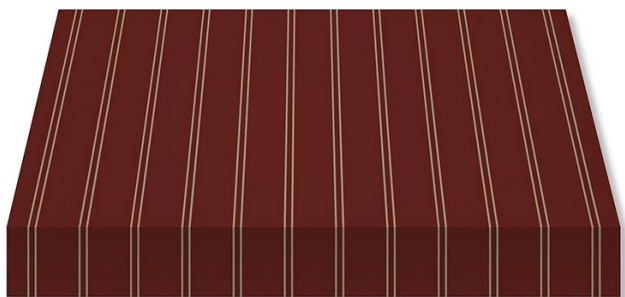

ΡΙΓΕ FANTASY 100% ΑΚΡΥΛΙΚΑ

ΑΔΙΑΒΡΟΧΟΠΟΙΗΜΕΝΑ ΤΕΝΤΟΠΑΝΑ

ΕΞΩΤΕΡΙΚΗ ΧΡΗΣΗ

700

085

701

707

809

086